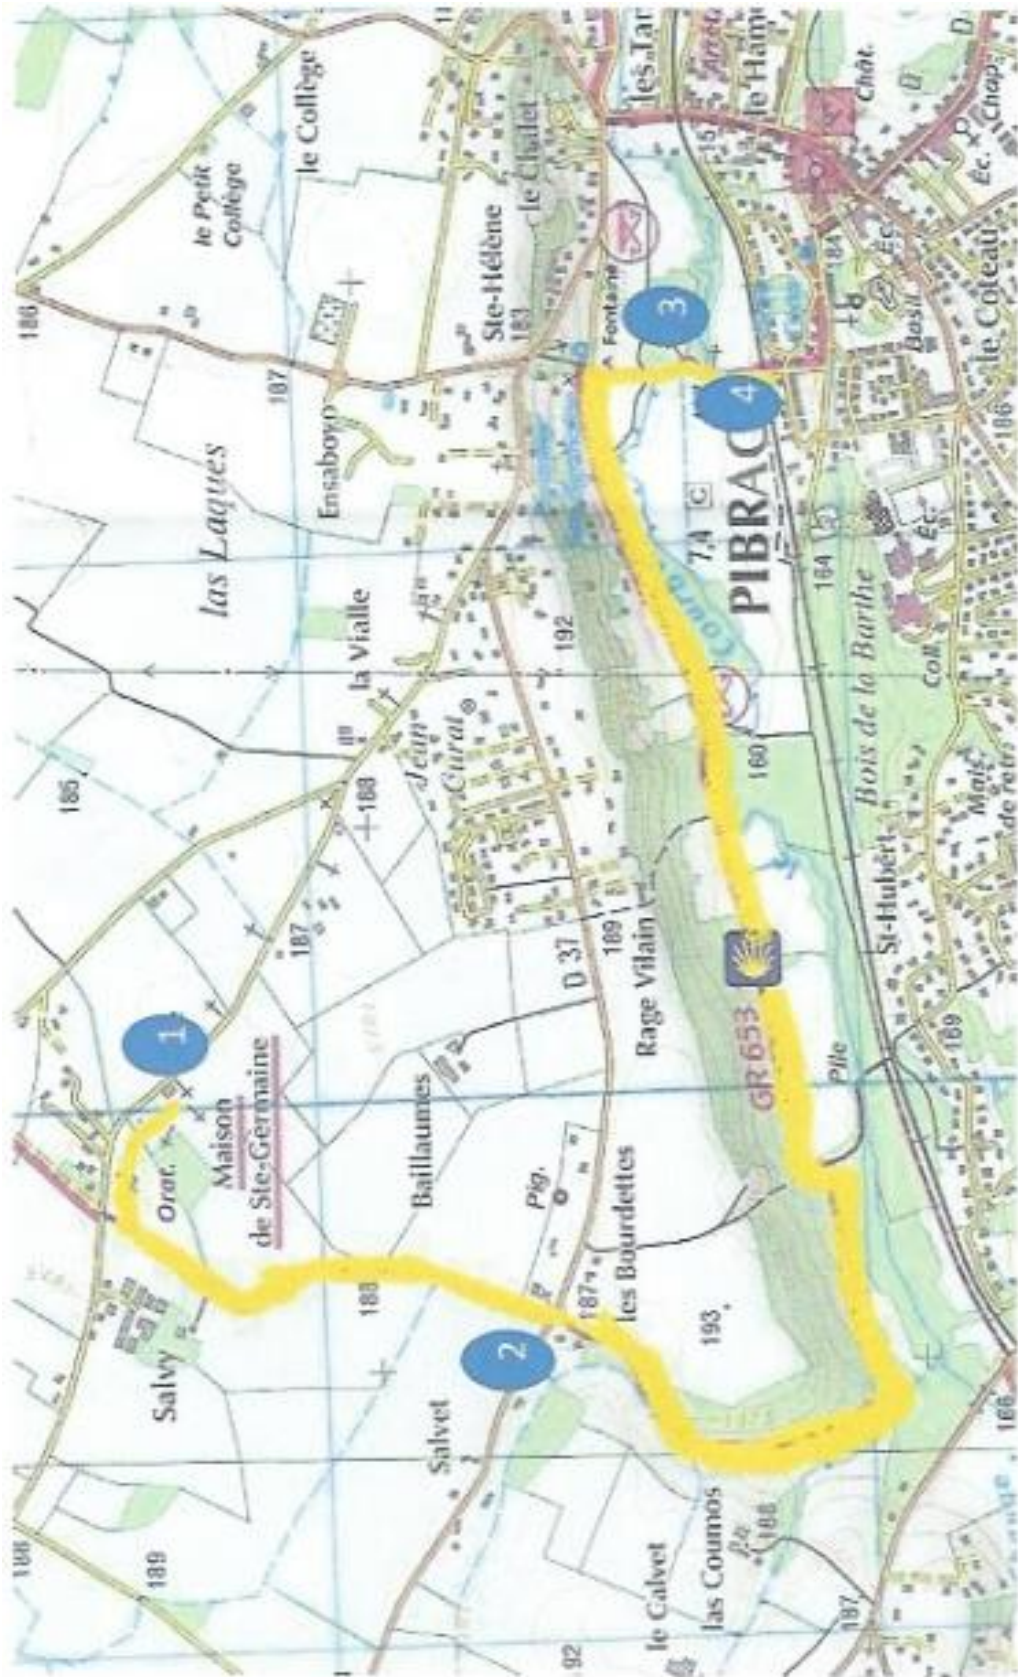

Pèlerinage de rentrée à Pibrac

Dimanche 2 Octobre 2016

Programme :

- 10h30 - Messe à Saint Jean Baptiste
- 12h45 - **Rendez-vous à la maison Sainte germaine** de Pibrac pour un pique-nique tiré du sac
- 13H45 - Rangement et instruction des enfants dans la maison de Sainte Germaine
- 14h00 - Départ de la marche (une heure, facile, carrossable pour les poussettes)
- 15h30 - Procession du Saint Sacrement de l'église paroissiale à la Basilique. Franchissement de la porte Sainte de la Basilique et Salut du saint Sacrement.

Pour tout renseignement et pour vous inscrire :
Maison Saint Thomas d'Aquin, ICRSP 2 rue Agathoise 31000 Toulouse
ou chn.deternay@icrsp-toulouse.fr ou 0672771506

Plan d'accès

1. Maison Sainte Germaine
2. Traversée Route Départementale

3. Fontaine Sainte Germaine
4. Traversée voie ferrée Toulouse-Auch